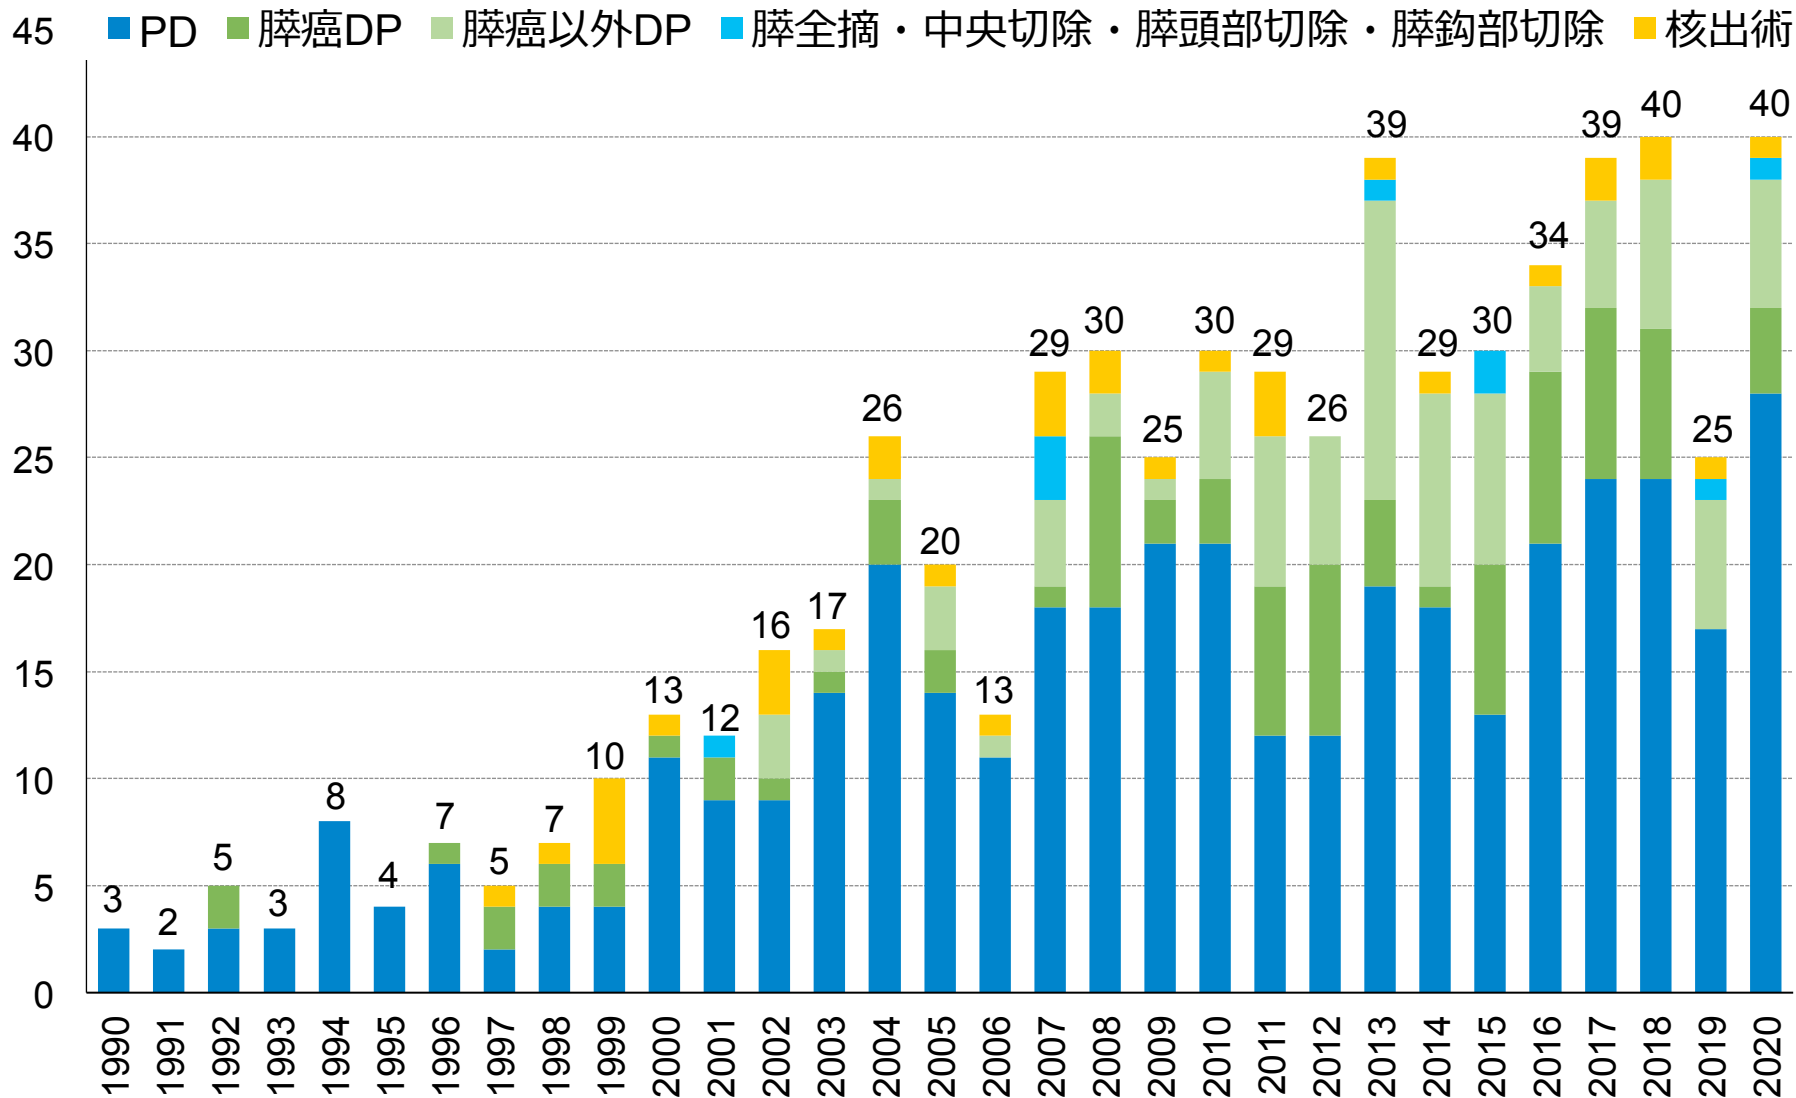

肝切除数の推移

腹腔鏡下肝切除数の推移

膵切除数の推移

高難度肝胆膵手術件数の推移