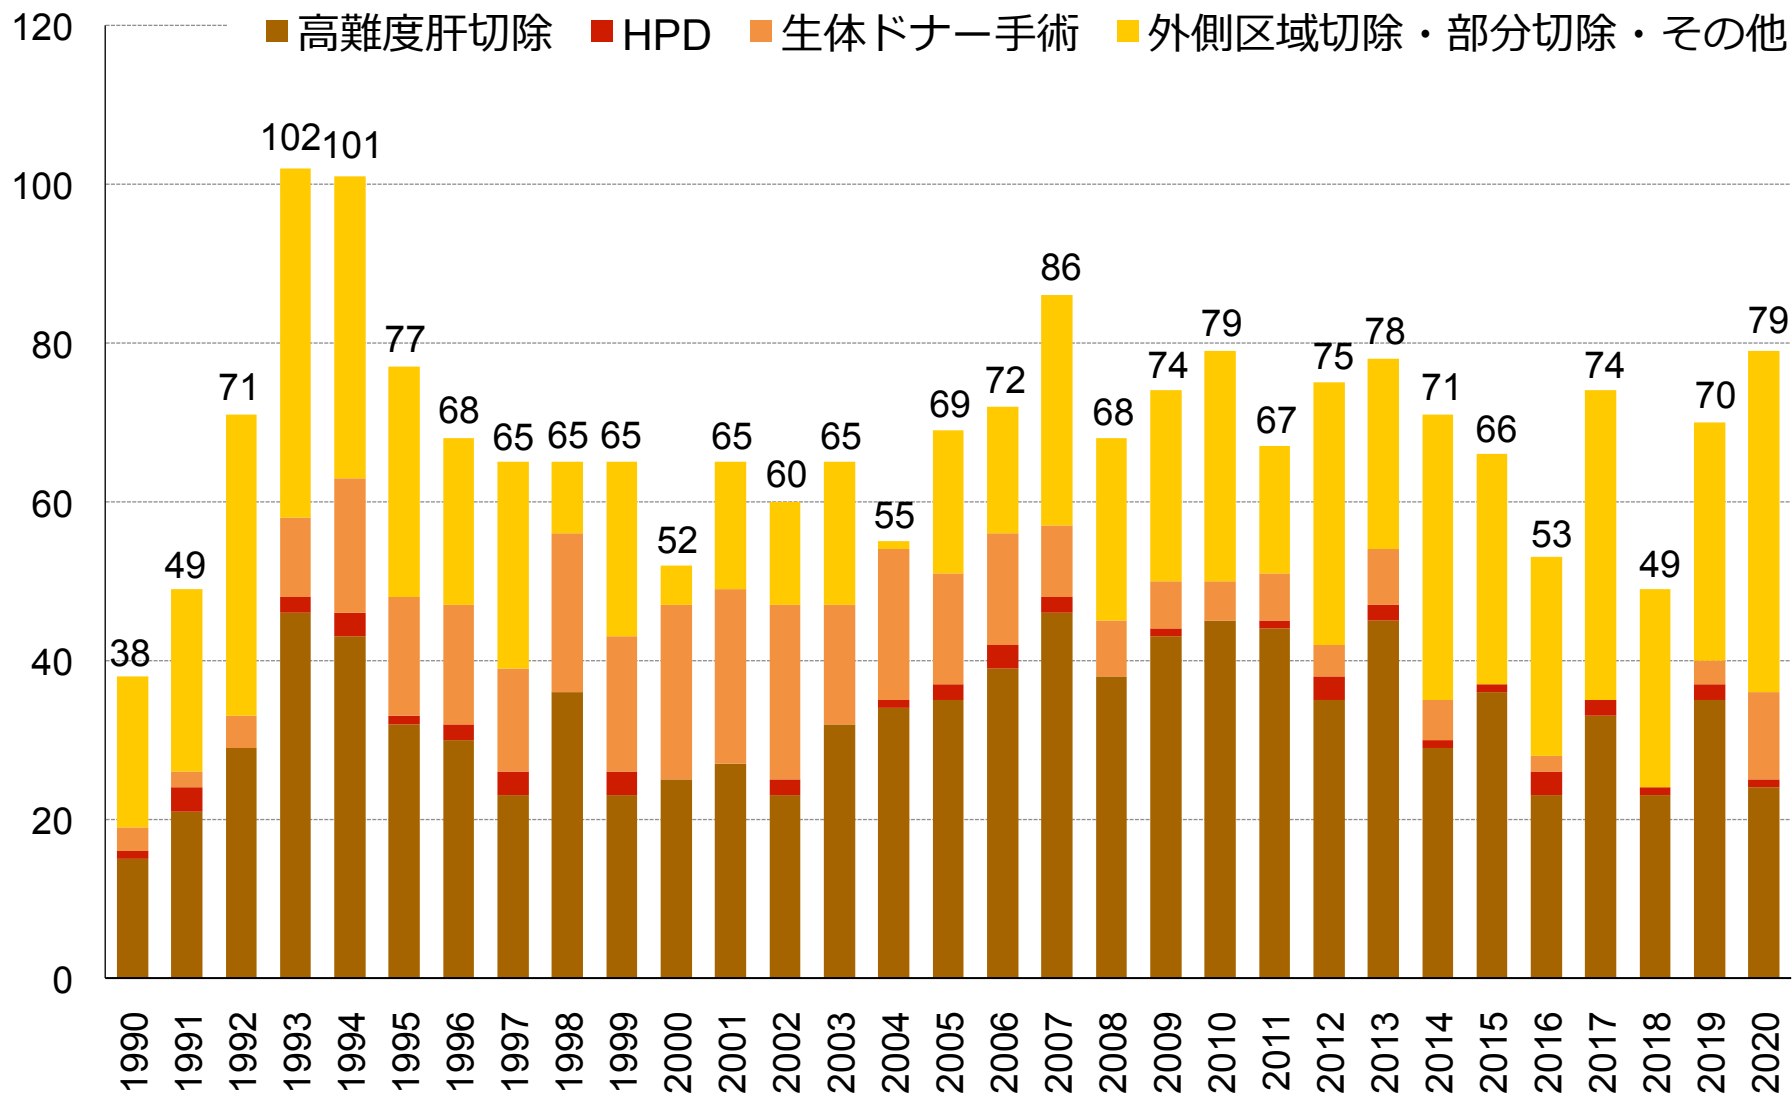

肝切除数の推移

腹腔鏡下肝切除数の推移

膵切除数の推移

高難度肝胆膵手術件数の推移